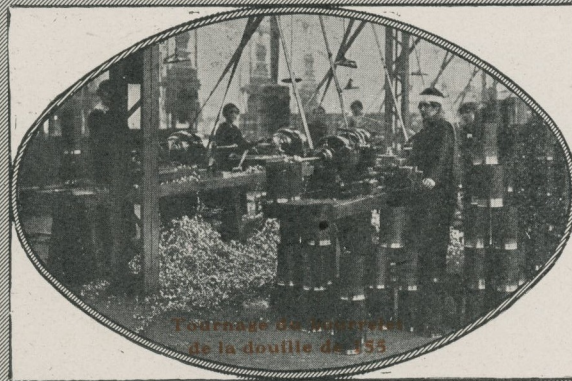

SIÈGE SOCIAL : 29, rue de Londres, PARIS (IX<sup>e</sup>)

Téléphone : CENTRAL 83.18  
GUTENBERG 44.81 - 66.92

Laitonnerie

Étirage des rubans et des barres de cuivre

Tournage d'obus  
de 75 millimètres

Emboutissage de  
doublés de 75