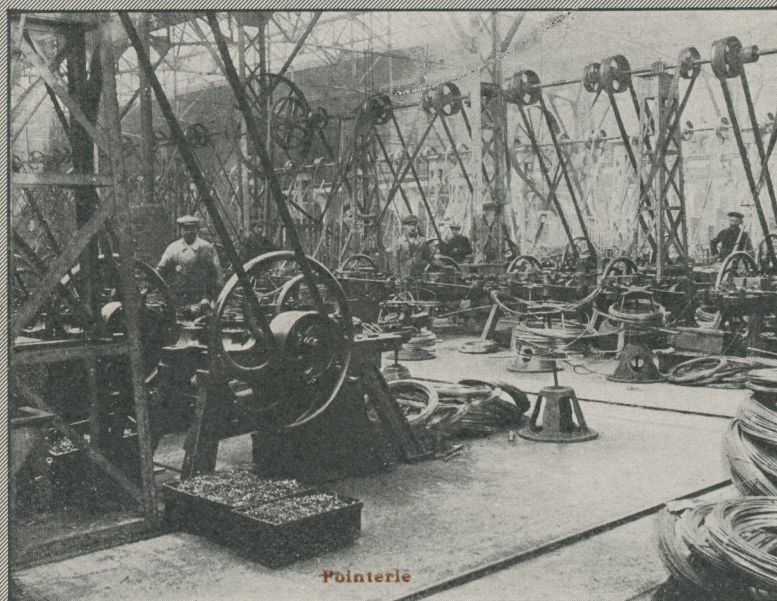

SIÈGE SOCIAL : 29, rue de Londres, PARIS (IX<sup>e</sup>)

Téléphone : CENTRAL 83.18  
GUTENBERG 44.81 - 66.92

Laitonnerie

Étirage des rubans et des barres de cuivre

Tournage d'obus  
de 75 millimètres

Emboutissage de  
doublés de 75

Tournage de douilles  
de la douille de 155

Pointerie

Centrale électrique